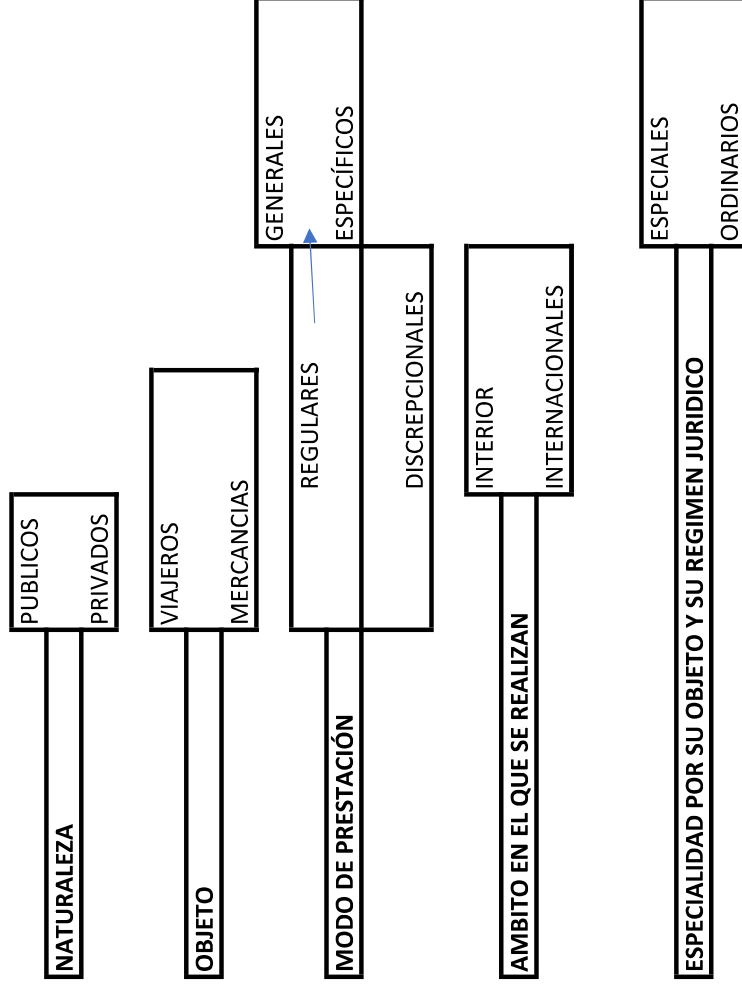

CLASES DE TRANSPORTES

SERVICIOS A LOS QUE SE DESTINAN

A	PUBLICOS
B	PARTICULARES/PRIVADOS

00	SIN ESPECIFICAR
01	ALQUILER SIN CONDUCTOR
02	ALQUILER CON CONDUCTOR
03	AUTOESCUELAS
05	AUXILIO EN CARRETERA (GRUA)
09	OBRAS
10	MERCANCIAS PELIGROSAS (ADR)
11	CAMIÓN DE LA BASURA
12	TRANSPORTE ESCOLAR
13	POLICÍA
14	BOMBEROS
15	PROTECCIÓN CIVIL
16	DEFENSA
18	ACTIVIDAD ECONÓMICA (FURGÓN BLINDADO)
20	MERCANCIAS PERECEDERAS

SERRANO15